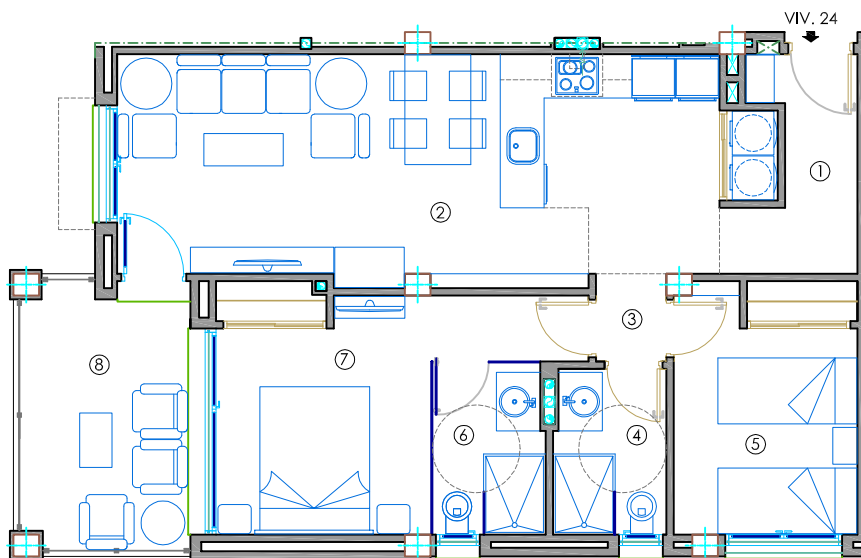

RESIDENCIAL
"VALENTINO-GOLF"

GRUPO GAMA ALICANTE

PLANTA DE CUBIERTA-SOLARIUM

PLANTA DE MOBILIARIO

BLOQUE- 1 VIVIENDA- 24 (PLANTA TERCERA)

SUPERFICIE CONSTRUIDA: 75,99 M².

1.- VESTIBULO	4,08 M ² .
2.- SALON-COMEDOR-COCINA	26,72M ² .
3.- DISTRIBUIDOR	1,20 M ² .
4.- BAÑO-2	3,51 M ² .
5.- DORMITORIO-2	8,70 M ² .
6.- BAÑO-1 (DORM.-1)	3,64 M ² .
7.- DORMITORIO-1	11,84 M ² .
8.- TERRAZA PRINCIPAL	(50%) 5,96 M ² .

SUPERFICIE UTIL: 65,65M².

9.- TERRAZA-SOLARIUM	30,15 M ² .
10.- GARAJE Nº.24	17,07 M ² .
SUP. ZONAS COMUNES	3,45 M ² .