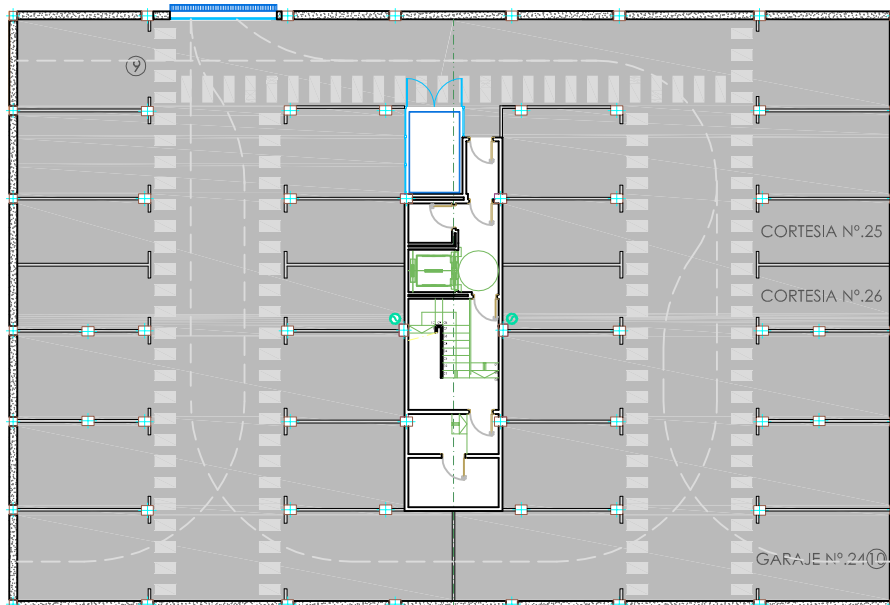

RESIDENCIAL
"VALENTINO-GOLF"

GRUPO GAMA ALICANTE

PLANTA DE CUBIERTA-SOLARIUM

PLANTA DE MOBILIARIO

BLOQUE- 1 VIVIENDA- 24 (PLANTA TERCERA)

SUPERFICIE CONSTRUIDA: 75,99 M².

1.- VESTIBULO	4,08 M ² .
2.- SALON-COMEDOR-COCINA	26,72M ² .
3.- DISTRIBUIDOR	1,20 M ² .
4.- BAÑO-2	3,51 M ² .
5.- DORMITORIO-2	8,70 M ² .
6.- BAÑO-1 (DORM.-1)	3,64 M ² .
7.- DORMITORIO-1	11,84 M ² .
8.- TERRAZA PRINCIPAL	(50%) 5,96 M ² .

SUPERFICIE UTIL: 65,65M².

9.- TERRAZA-SOLARIUM	30,15 M ² .
10.- GARAJE Nº.24	17,07 M ² .
SUP. ZONAS COMUNES	3,45 M ² .