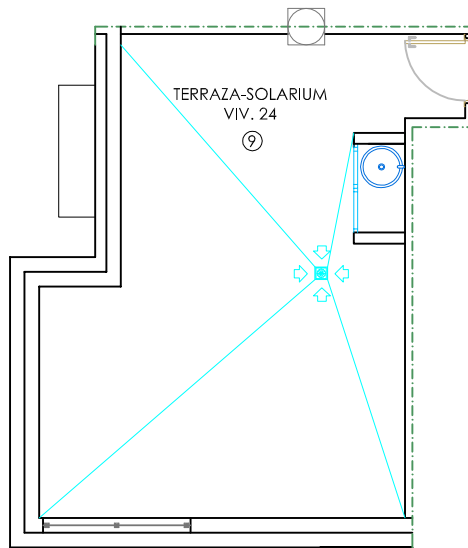

RESIDENCIAL
"VALENTINO-GOLF"

GRUPO GAMA ALICANTE

PLANTA DE CUBIERTA-SOLARIUM

PLANTA DE MOBILIARIO

BLOQUE- 1 VIVIENDA- 24 (PLANTA TERCERA)

SUPERFICIE CONSTRUIDA: 75,99 M².

1.- VESTIBULO	4,08 M ² .
2.- SALON-COMEDOR-COCINA	26,72M ² .
3.- DISTRIBUIDOR	1,20 M ² .
4.- BAÑO-2	3,51 M ² .
5.- DORMITORIO-2	8,70 M ² .
6.- BAÑO-1 (DORM.-1)	3,64 M ² .
7.- DORMITORIO-1	11,84 M ² .
8.- TERRAZA PRINCIPAL	(50%) 5,96 M ² .

SUPERFICIE UTIL: 65,65M².

9.- TERRAZA-SOLARIUM	30,15 M ² .
10.- GARAJE Nº.24	17,07 M ² .
SUP. ZONAS COMUNES	3,45 M ² .